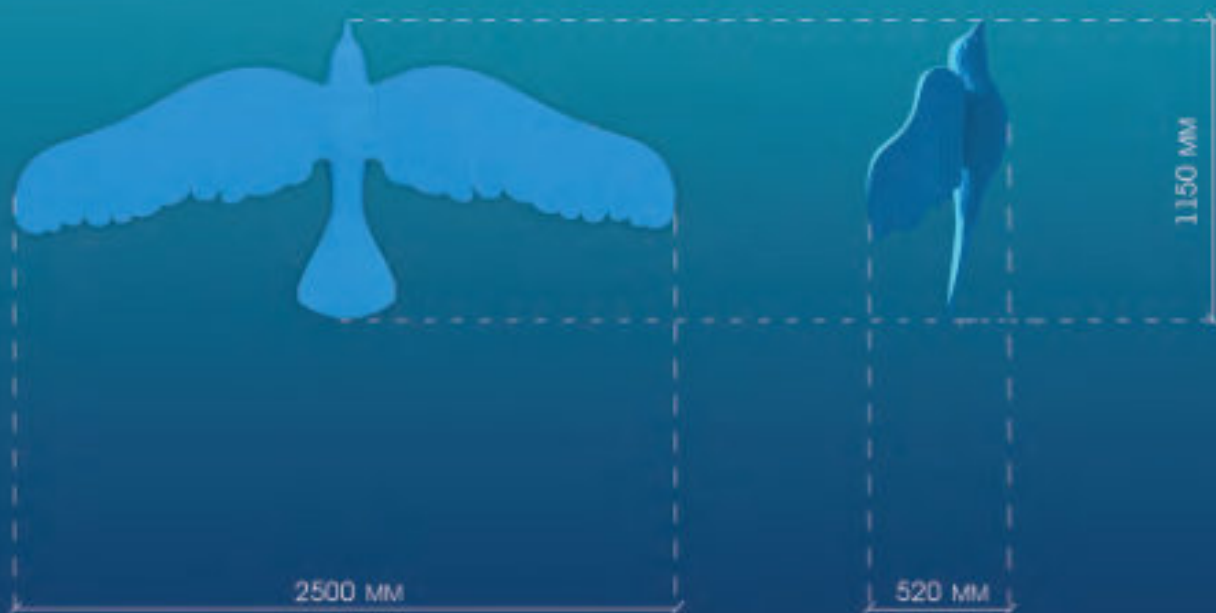

Композиция Нежность

Феи

Птица

Облако

Летние цветы

500 мм

500 мм

70 мм