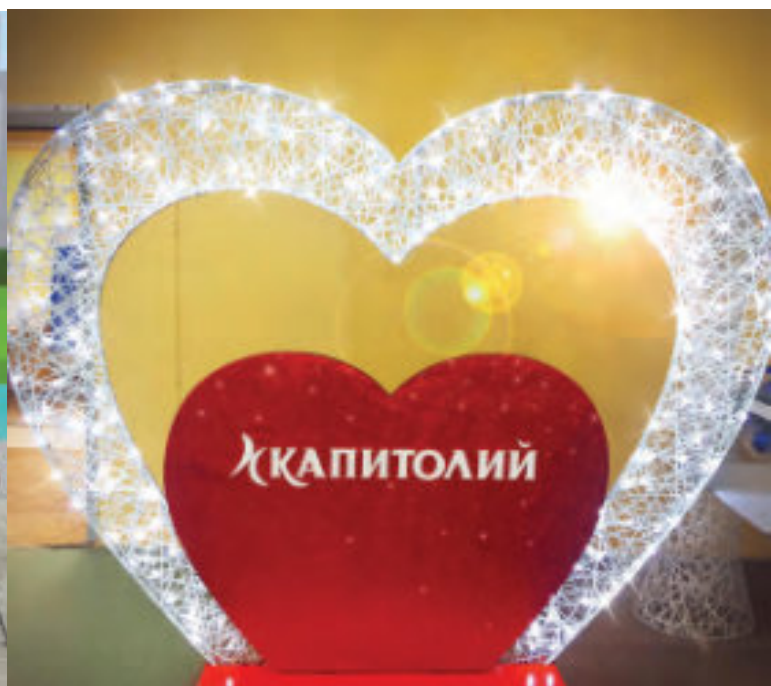

**Плетеные
декорации**

6

3D-фигуры

106

**Легкие объемные
фигуры**

156

Уникальные изящные и воздушные декорации, сплетенные из множества тонких нитей, создадут яркую цветущую атмосферу лета, наполненную теплом солнечных дней. Благодаря своей легкой визуальной невесомой структуре, эти фигуры не будут загромождать пространство, а наоборот будут выглядеть изящно и грациозно даже на небольшой площади.