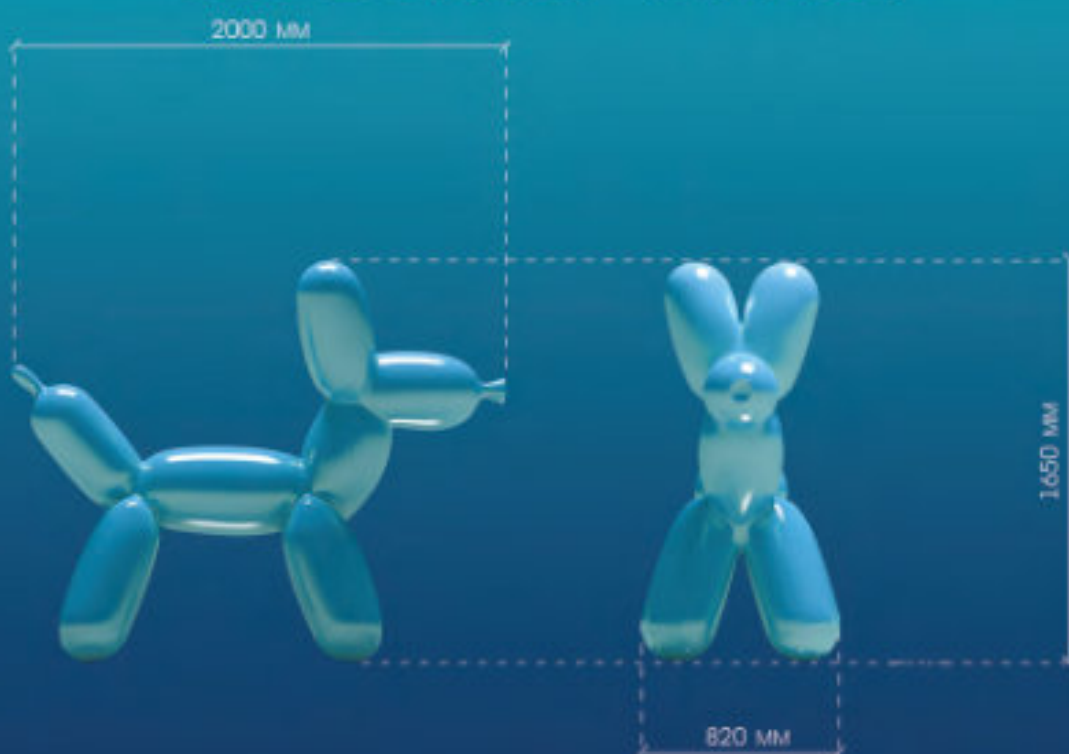

Собака Twist