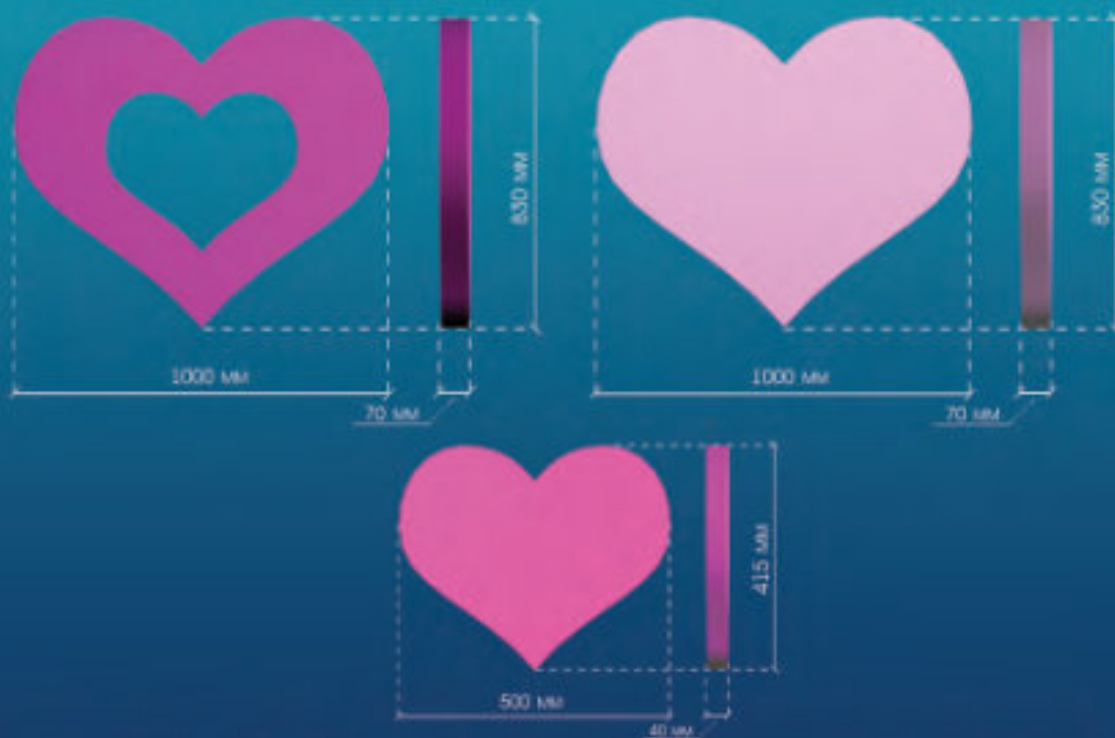

Композиция Нежность

Феи

Птица

Облако

Летние цветы

500 мм

500 мм

70 мм

3D-фигуры

Сердца

Расписные яйца

Олень

Композиция Море

ЛЕГКИЕ ОБЪЕМНЫЕ ФИГУРЫ

Big DECOR

Создать атмосферу, располагающую посетителей совершать покупки и проводить больше времени в торговом центре, можно с помощью красочных и разнообразных декоративных фигур из пластика. Разнообразие форм, размеров и цветов изделий позволяет оформить помещение к любому событию, будь то праздник или начало нового сезона.