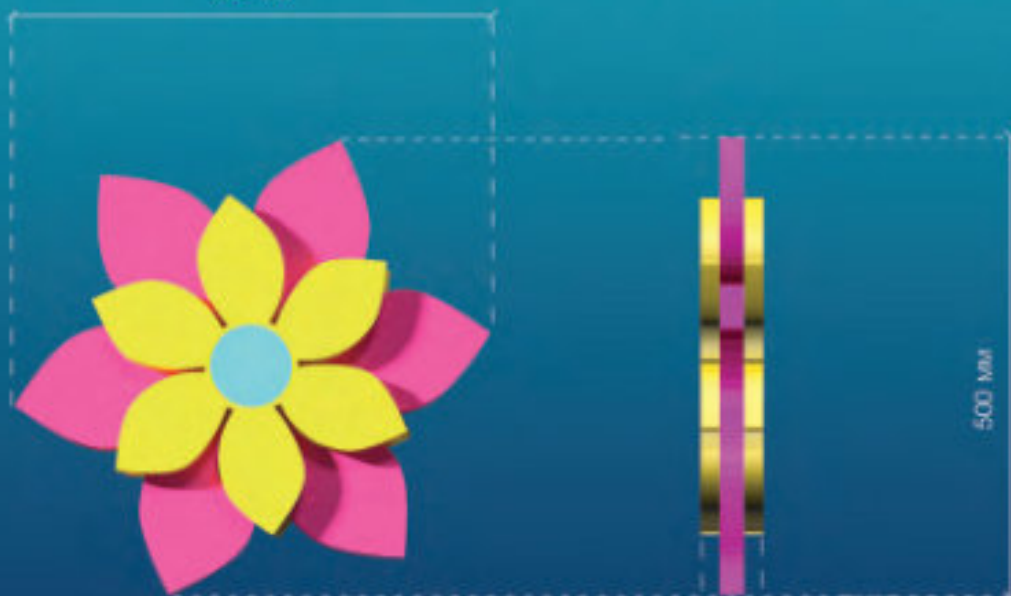

Композиция Нежность

Феи

Птица

Облако

Летние цветы

500 мм

500 мм

70 мм