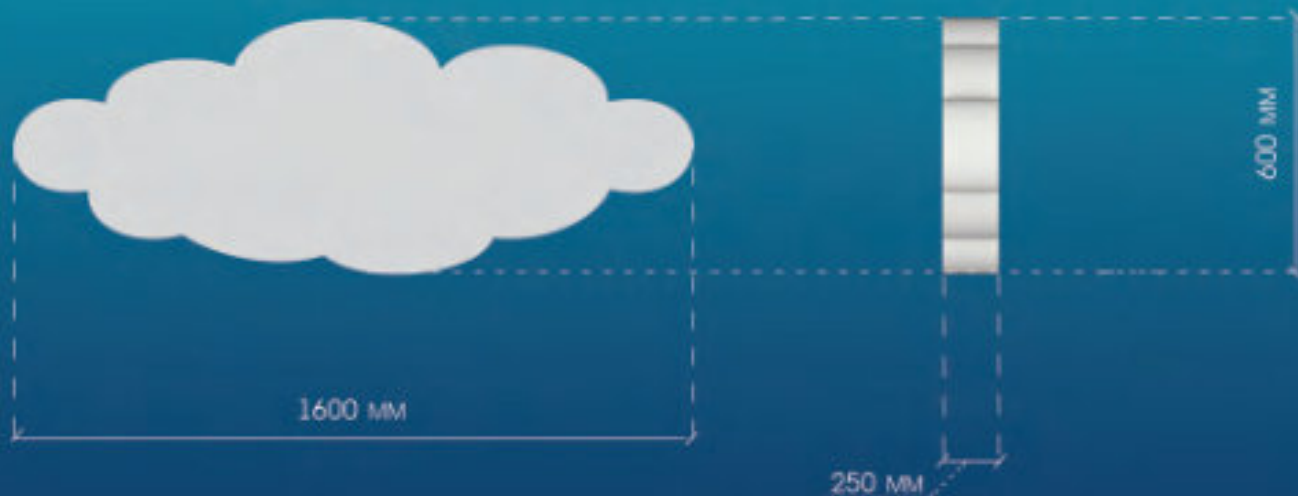

Композиция Нежность

Феи

Птица

Облако

Летние цветы

500 мм

500 мм

70 мм