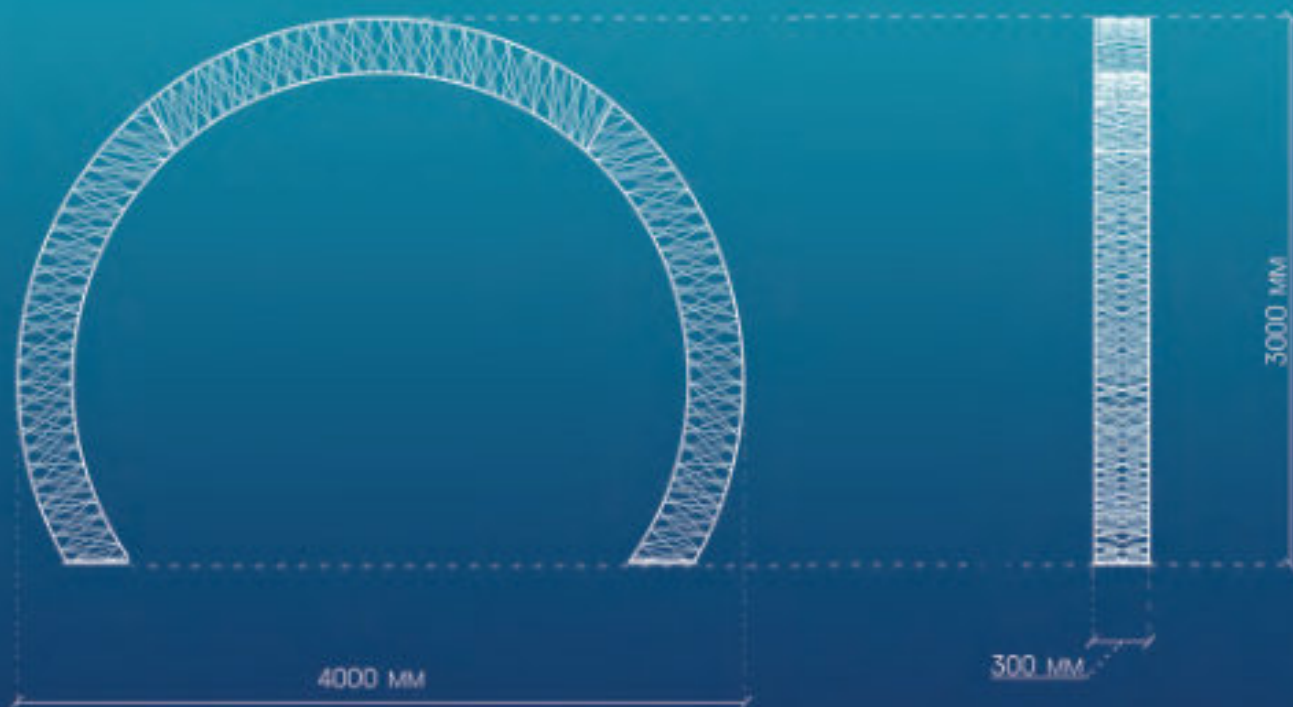

Арка Классика