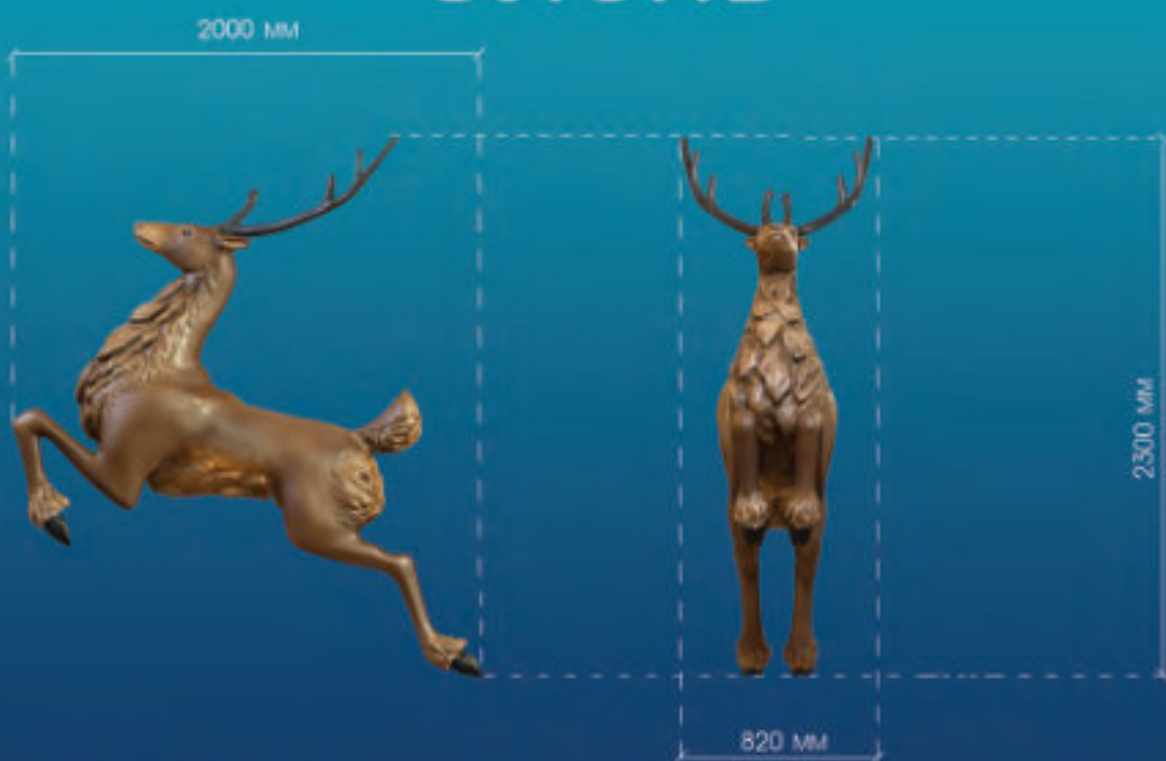

Композиция Нежность

Феи

Птица

Облако

Летние цветы

500 мм

500 мм

70 мм

3D-фигуры

Сердца

Расписные яйца

Олень

Композиция Море

ЛЕГКИЕ ОБЪЕМНЫЕ ФИГУРЫ

Big DECOR

Создать атмосферу, располагающую посетителей совершать покупки и проводить больше времени в торговом центре, можно с помощью красочных и разнообразных декоративных фигур из пластика. Разнообразие форм, размеров и цветов изделий позволяет оформить помещение к любому событию, будь то праздник или начало нового сезона.