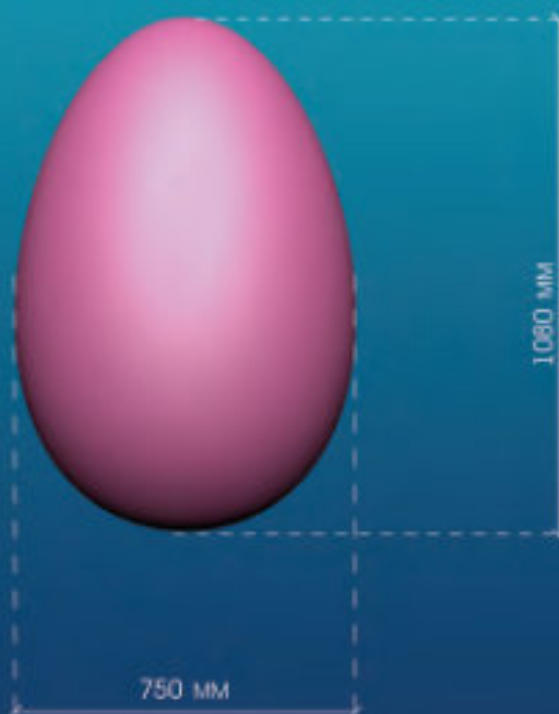

Композиция Нежность

Феи

Птица

Облако

Летние цветы

500 мм

500 мм

70 мм

3D-фигуры

Сердца

Расписные яйца

Олень

Композиция Море

ЛЕГКИЕ ОБЪЕМНЫЕ ФИГУРЫ

Big DECOR

Создать атмосферу, располагающую посетителей совершать покупки и проводить больше времени в торговом центре, можно с помощью красочных и разнообразных декоративных фигур из пластика. Разнообразие форм, размеров и цветов изделий позволяет оформить помещение к любому событию, будь то праздник или начало нового сезона.