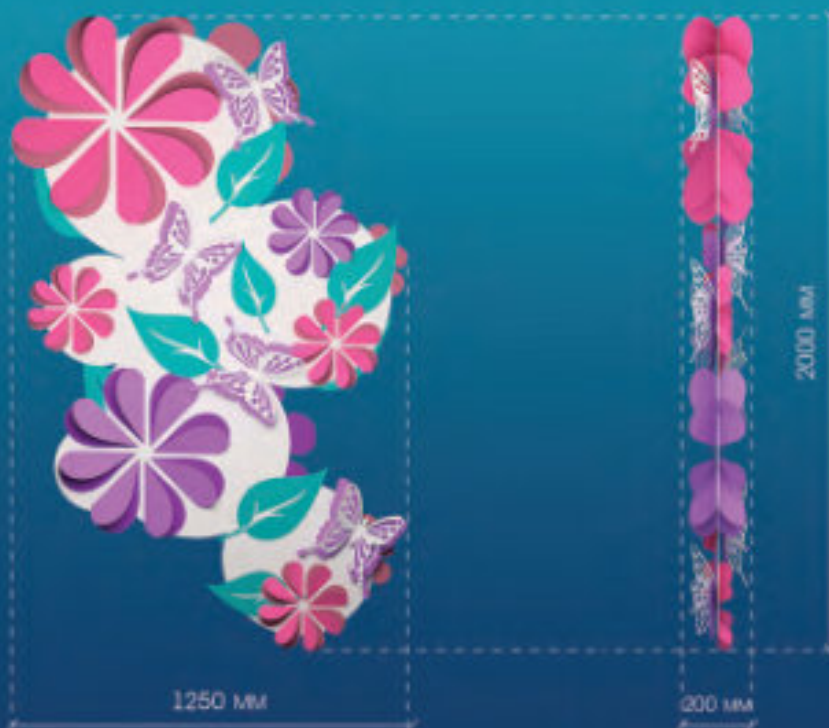

Собака Twist

Торт Карамельный

Ягодный кекс

Леденец

3D-фигуры

Мороженое

Композиция Вишневый сюрприз

Цветочный шар

Композиция Нежность

Феи

Птица

Облако

Летние цветы

500 мм

500 мм

70 мм