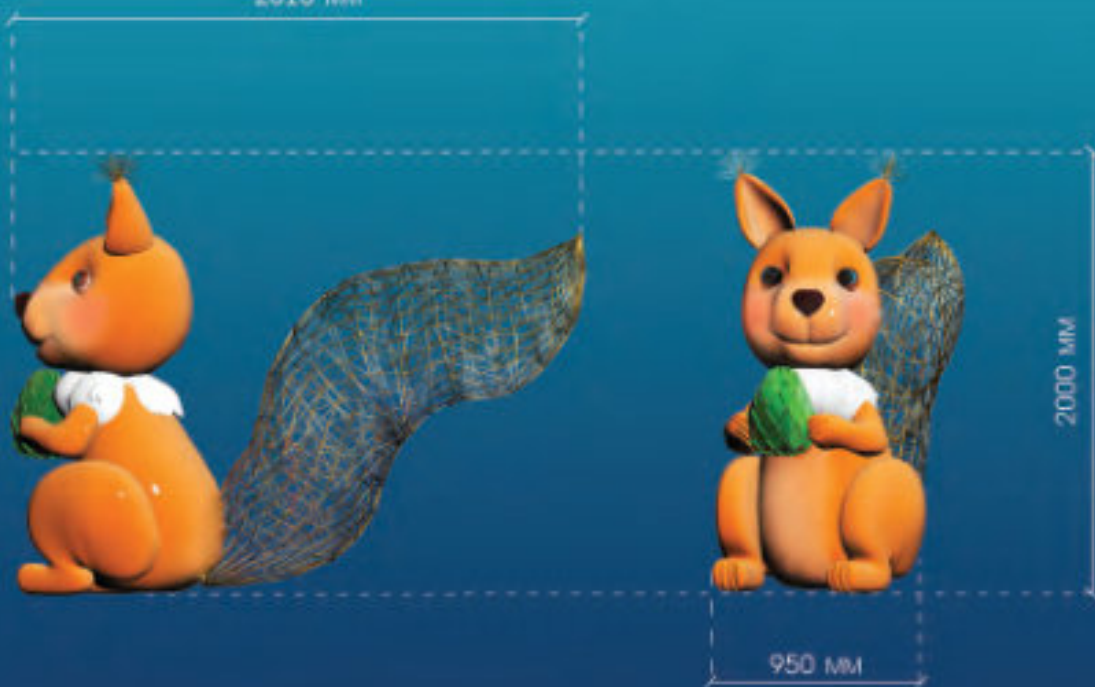

Кролики

ГНОМ

Сказочный гриб

Белка

2610 MM

950 MM

2000 MM

MEGACARD
5414 5055 7632 0000
MasterCard